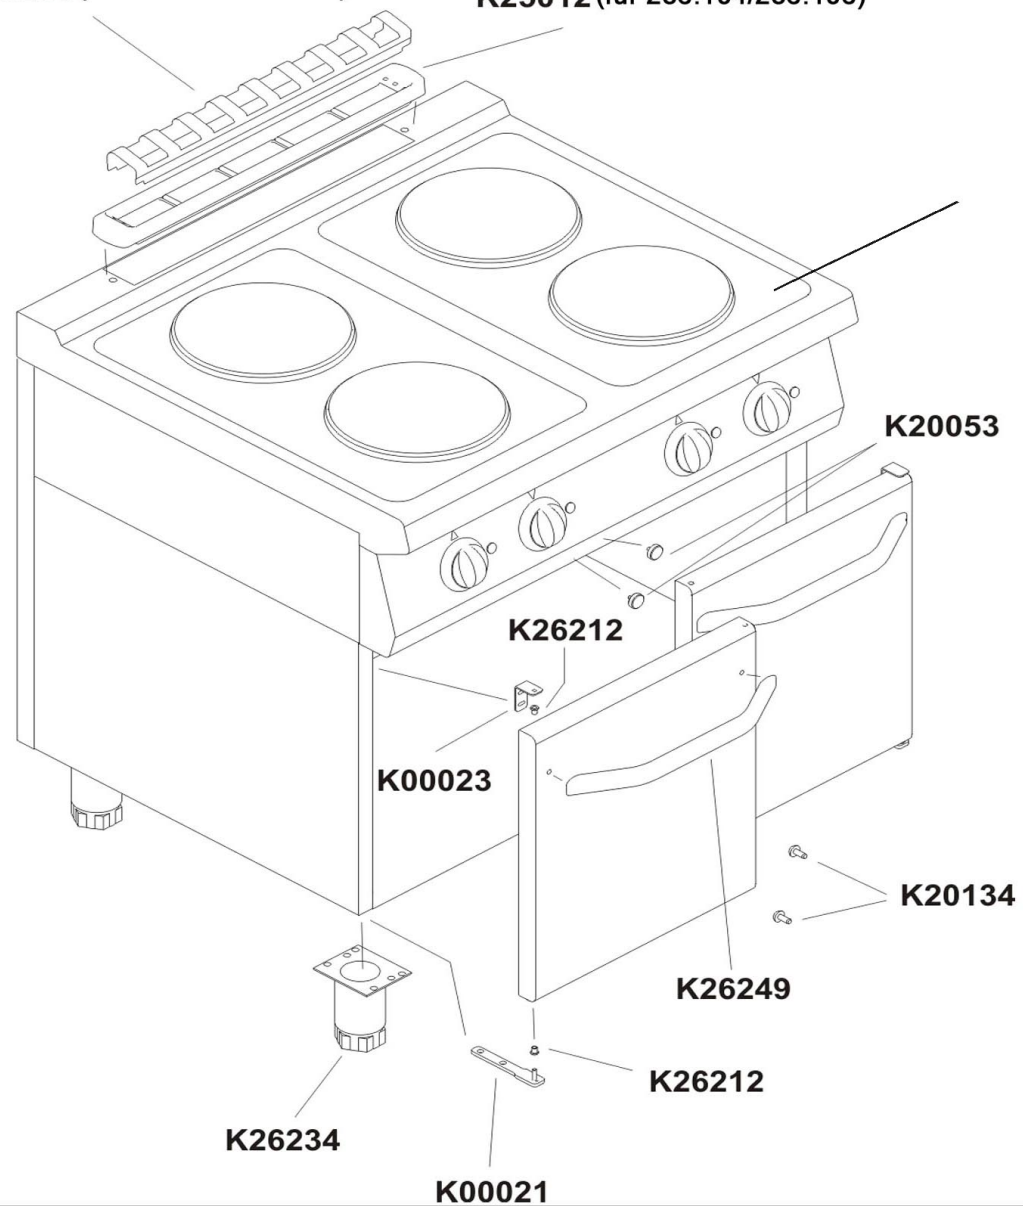

K70154 (für 286.102)

K25016 (für 286.102)

K90234 (für 286.104/286.106)

K25012 (für 286.104/286.106)

Pos.	Artikelbeschreibung	Description of item	Artikel Nr./ Item No.	Listenpreis/ List Price
K00021 + K00023 + K26212	Türscharnierset	Door hinge set	049033	120,20 €
K00023	Türscharnierset	Door hinge set	=> K00021	
K20053	Magnet	Magnet	05900356	15,40 €
K20134	Abstandstück, Gummi	Spacer, rubber	049800	1,40 €
K24010	Zugentlastung PG21	Strain relief PG21	049051	2,80 €
K24014	Schalter, 7-Takt	7-tack switch	049141	91,70 €
K24020	Anschlussklemme	Terminal clamp	06050577	15,40 €
K24040	Kochplatte, rund 2600W, 400V	Cooking plate, round 2600W, 400V	016732	67,00 €
K24051	Kontrolllampe orange	Orange indicator light	E0K00225	12,40 €
K25012	Halterung 50 cm z. Abgassgitter (286104/286106)	Holder 50 cm f. stack grid (286104/286106)	049049	94,70 €
K25016	Halterung 30 cm z. Abgassgitter (286102)	Holder 30 cm f. stack grid (286102)	049048	47,80 €
K25120	Knebel 6 x 6,4 - 7 Positionen	Knob 6 x 6,4 - 7 positions	049110	25,70 €
K26212	Türscharnierset	Door hinge set	=> K00021	
K26234	Fuß, komplett	Complete base	049034	35,70 €
K26249	Türgriff, kurz	Short door handle	049035	76,50 €
K70010	Kochmulde, Edelstahl (286102)	Cooking top, stainless steel (286102)	Auf Anfrage/On request	
	Kochmulde, Edelstahl (286104)	Cooking top, stainless steel (286104)	061271	526,40 €
	Kochmulde, Edelstahl (286106)	Cooking top, stainless steel (286106)	Auf Anfrage/On request	
K70154	Kamingitter, kurz (286102)	Short draught diverter grid (286102)	049030	40,30 €
K70195	Abdeckung z. Heizplatte	Cover f. hotplate	049998	40,30 €
K90234	Kamingitter, lang (286104/286106)	Long draught diverter grid (286104/286106)	049031	64,40 €
o.Abb./no pic.	Verbindungssatz	Connection set	049130	43,20 €