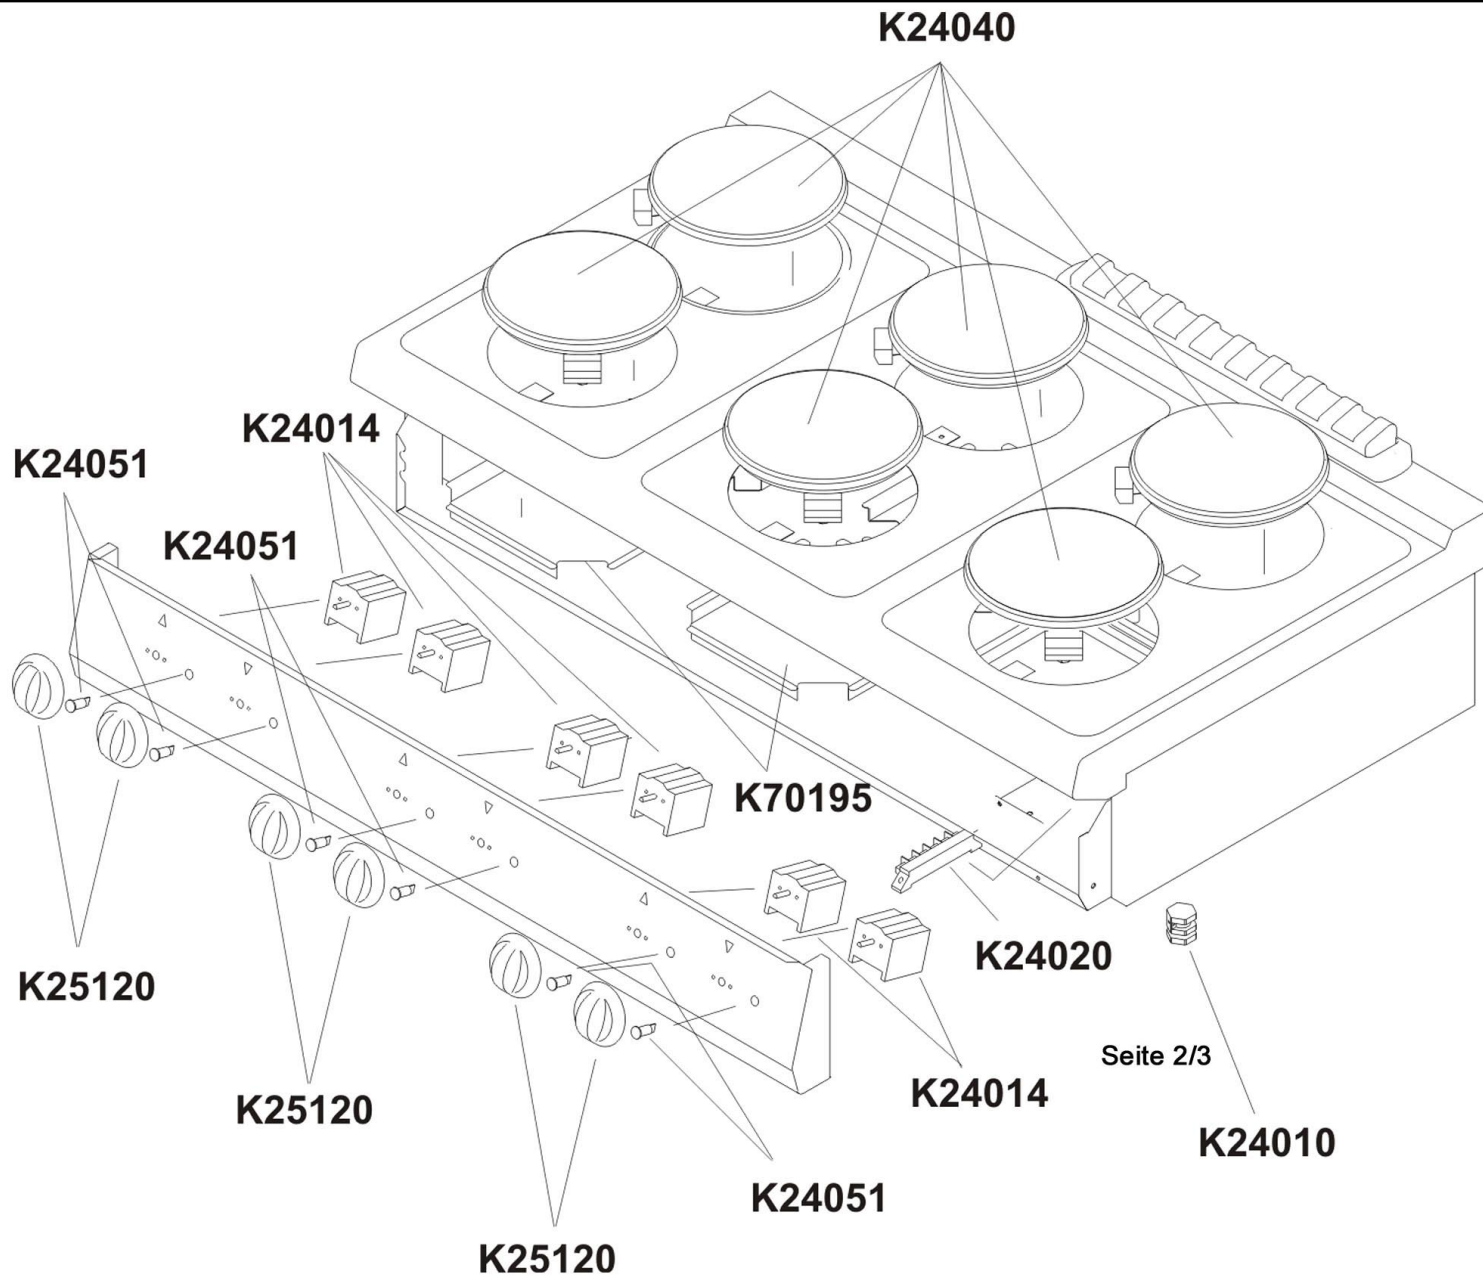

K70154 (für 286.102)

K25016 (für 286.102)

K90234 (für 286.104/286.106)

K25012 (für 286.104/286.106)

Pos.	Artikelbeschreibung	Description of item	Artikel Nr./ Item No.	Listenpreis/ List Price
K00021 + K00023 + K26212	Türscharnierset	Door hinge set	049033	120,20 €
K00023	Türscharnierset	Door hinge set	=> K00021	
K20053	Magnet	Magnet	05900356	15,40 €
K20134	Abstandstück, Gummi	Spacer, rubber	049800	1,40 €
K24010	Zugentlastung PG21	Strain relief PG21	049051	2,80 €
K24014	Schalter, 7-Takt	7-tack switch	049141	91,70 €
K24020	Anschlussklemme	Terminal clamp	06050577	15,40 €
K24040	Kochplatte, rund 2600W, 400V	Cooking plate, round 2600W, 400V	016732	67,00 €
K24051	Kontrolllampe orange	Orange indicator light	E0K00225	12,40 €
K25012	Halterung 50 cm z. Abgassgitter (286104/286106)	Holder 50 cm f. stack grid (286104/286106)	049049	94,70 €
K25016	Halterung 30 cm z. Abgassgitter (286102)	Holder 30 cm f. stack grid (286102)	049048	47,80 €
K25120	Knebel 6 x 6,4 - 7 Positionen	Knob 6 x 6,4 - 7 positions	049110	25,70 €
K26212	Türscharnierset	Door hinge set	=> K00021	
K26234	Fuß, komplett	Complete base	049034	35,70 €
K26249	Türgriff, kurz	Short door handle	049035	76,50 €
K70010	Kochmulde, Edelstahl (286102)	Cooking top, stainless steel (286102)	Auf Anfrage/On request	
	Kochmulde, Edelstahl (286104)	Cooking top, stainless steel (286104)	061271	526,40 €
	Kochmulde, Edelstahl (286106)	Cooking top, stainless steel (286106)	Auf Anfrage/On request	
K70154	Kamingitter, kurz (286102)	Short draught diverter grid (286102)	049030	40,30 €
K70195	Abdeckung z. Heizplatte	Cover f. hotplate	049998	40,30 €
K90234	Kamingitter, lang (286104/286106)	Long draught diverter grid (286104/286106)	049031	64,40 €
o.Abb./no pic.	Verbindungssatz	Connection set	049130	43,20 €