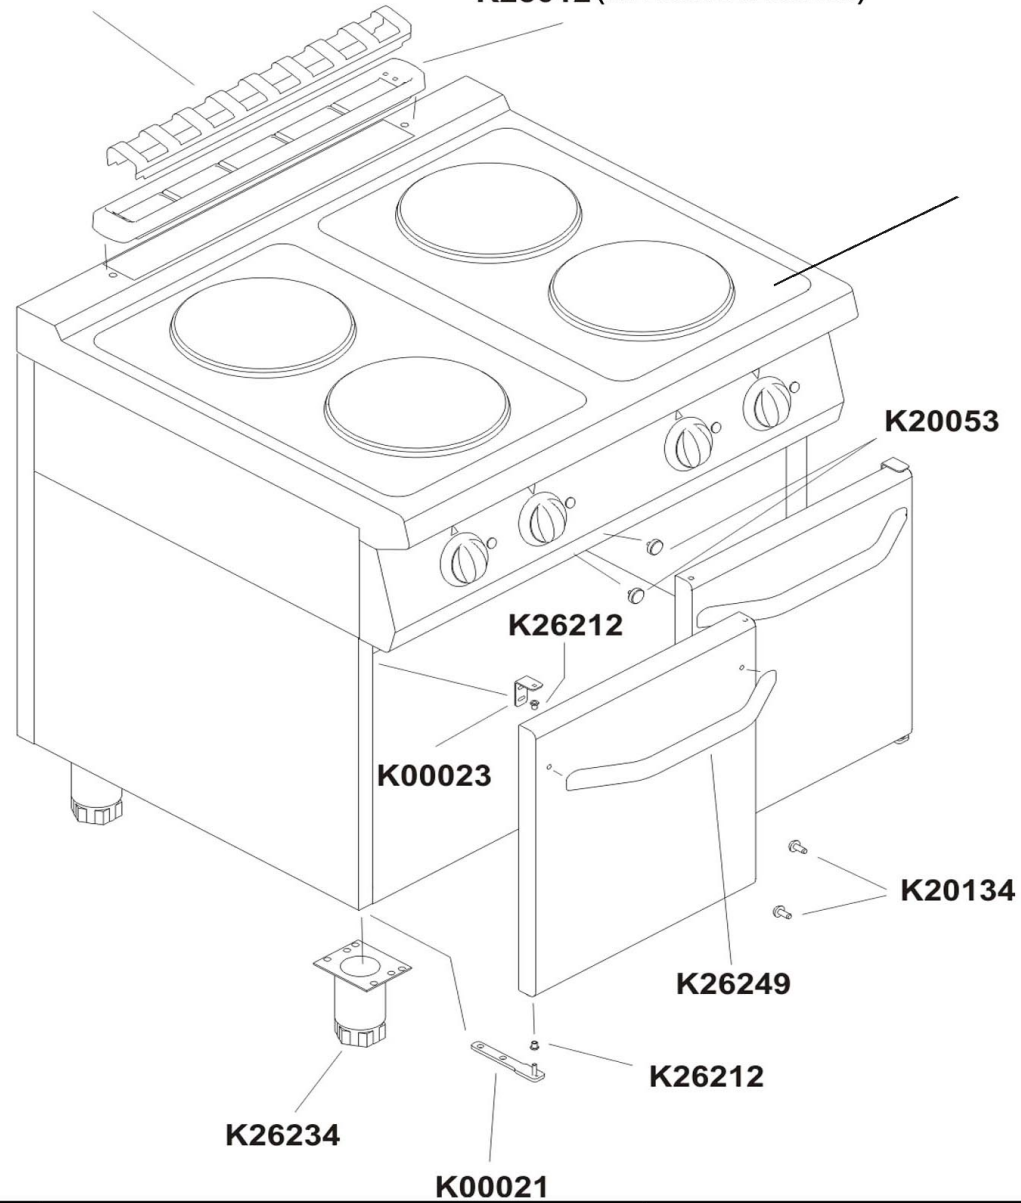

K70154 (für 286.102)

K25016 (für 286.102)

K90234 (für 286.104/286.106)

K25012 (für 286.104/286.106)

Pos.	Artikelbeschreibung	Description of item	Artikel Nr./ Item No.	Listenpreis/ List Price
K00021 + K00023 + K26212	Türscharnierset	Door hinge set	049033	120,20 €
K00023	Türscharnierset	Door hinge set	=> K00021	
K20053	Magnet	Magnet	05900356	15,40 €
K20134	Abstandstück, Gummi	Spacer, rubber	049800	1,40 €
K24010	Zugentlastung PG21	Strain relief PG21	049051	2,80 €
K24014	Schalter, 7-Takt	7-tack switch	049141	91,70 €
K24020	Anschlussklemme	Terminal clamp	06050577	15,40 €
K24040	Kochplatte, rund 2600W, 400V	Cooking plate, round 2600W, 400V	016732	67,00 €
K24051	Kontrolllampe orange	Orange indicator light	E0K00225	12,40 €
K25012	Halteung 50 cm z. Abgassgitter (286104/286106)	Holder 50 cm f. stack grid (286104/286106)	049049	94,70 €
K25016	Halteung 30 cm z. Abgassgitter (286102)	Holder 30 cm f. stack grid (286102)	049048	47,80 €
K25120	Knebel 6 x 6,4 - 7 Positionen	Knob 6 x 6,4 - 7 positions	049110	25,70 €
K26212	Türscharnierset	Door hinge set	=> K00021	
K26234	Fuß, komplett	Complete base	049034	35,70 €
K26249	Türgriff, kurz	Short door handle	049035	76,50 €
K70010	Kochmulde, Edelstahl (286102)	Cooking top, stainless steel (286102)	Auf Anfrage/On request	
	Kochmulde, Edelstahl (286104)	Cooking top, stainless steel (286104)	061271	526,40 €
	Kochmulde, Edelstahl (286106)	Cooking top, stainless steel (286106)	Auf Anfrage/On request	
K70154	Kamingitter, kurz (286102)	Short draught diverter grid (286102)	049030	40,30 €
K70195	Abdeckung z. Heizplatte	Cover f. hotplate	049998	40,30 €
K90234	Kamingitter, lang (286104/286106)	Long draught diverter grid (286104/286106)	049031	64,40 €
o.Abb./no pic.	Verbindungssatz	Connection set	049130	43,20 €

2/4/6 Platten Elektroherd
mit offenem Unterbau
Artikel-Nr.: 286102/286104/286106

Ersatzteilliste
29.01.2015