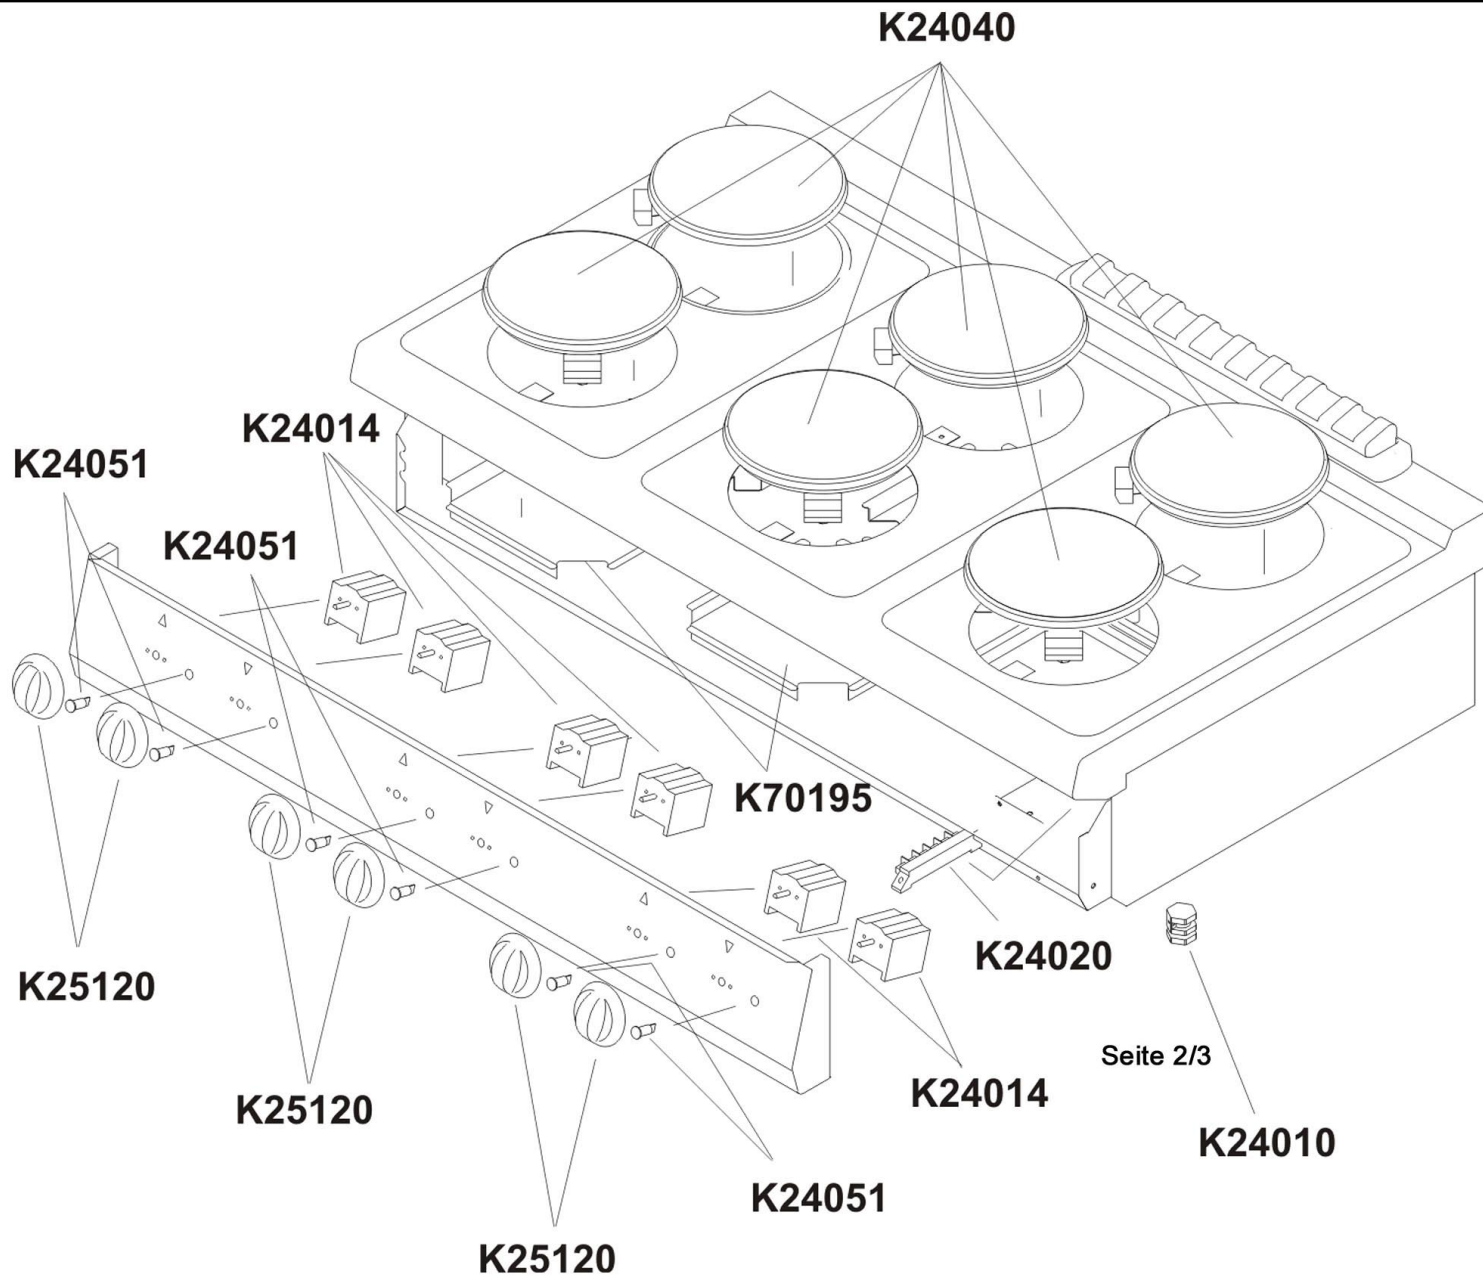

K70154 (für 286.102)

K25016 (für 286.102)

K90234 (für 286.104/286.106)

K25012 (für 286.104/286.106)

Pos.	Artikelbeschreibung	Description of item	Artikel Nr./ Item No.	Listenpreis/ List Price
K00021 + K00023 + K26212	Türscharnierset	Door hinge set	049033	120,20 €
K00023	Türscharnierset	Door hinge set	=> K00021	
K20053	Magnet	Magnet	05900356	15,40 €
K20134	Abstandstück, Gummi	Spacer, rubber	049800	1,40 €
K24010	Zugentlastung PG21	Strain relief PG21	049051	2,80 €
K24014	Schalter, 7-Takt	7-tack switch	049141	91,70 €
K24020	Anschlussklemme	Terminal clamp	06050577	15,40 €
K24040	Kochplatte, rund 2600W, 400V	Cooking plate, round 2600W, 400V	016732	67,00 €
K24051	Kontrolllampe orange	Orange indicator light	E0K00225	12,40 €
K25012	Halteung 50 cm z. Abgassgitter (286104/286106)	Holder 50 cm f. stack grid (286104/286106)	049049	94,70 €
K25016	Halteung 30 cm z. Abgassgitter (286102)	Holder 30 cm f. stack grid (286102)	049048	47,80 €
K25120	Knebel 6 x 6,4 - 7 Positionen	Knob 6 x 6,4 - 7 positions	049110	25,70 €
K26212	Türscharnierset	Door hinge set	=> K00021	
K26234	Fuß, komplett	Complete base	049034	35,70 €
K26249	Türgriff, kurz	Short door handle	049035	76,50 €
K70010	Kochmulde, Edelstahl (286102)	Cooking top, stainless steel (286102)	Auf Anfrage/On request	
	Kochmulde, Edelstahl (286104)	Cooking top, stainless steel (286104)	061271	526,40 €
	Kochmulde, Edelstahl (286106)	Cooking top, stainless steel (286106)	Auf Anfrage/On request	
K70154	Kamingitter, kurz (286102)	Short draught diverter grid (286102)	049030	40,30 €
K70195	Abdeckung z. Heizplatte	Cover f. hotplate	049998	40,30 €
K90234	Kamingitter, lang (286104/286106)	Long draught diverter grid (286104/286106)	049031	64,40 €
o.Abb./no pic.	Verbindungssatz	Connection set	049130	43,20 €

2/4/6 Platten Elektroherd
mit offenem Unterbau
Artikel-Nr.: 286102/286104/286106

Ersatzteilliste
29.01.2015